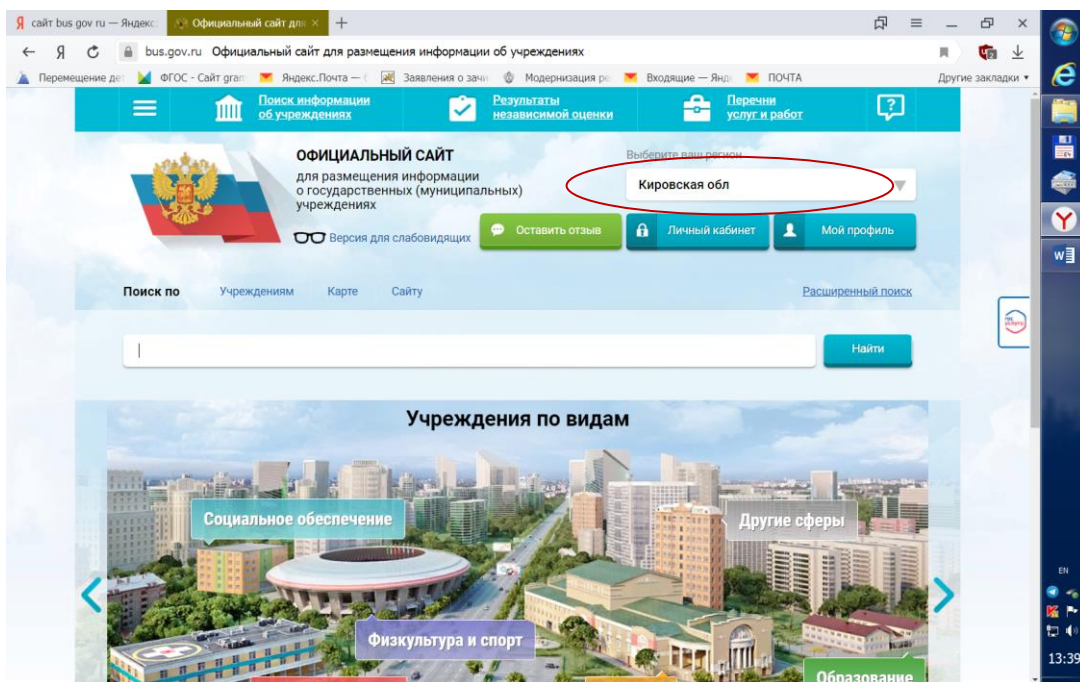

ПАМЯТКА

о работе с сайтом bus.gov.ru

1. В поисковике вводите название сайта. Откроется главная страница сайта.

Затем следует выбрать регион (Кировская область).

2. В поисковике «Найти» вводите название образовательной организации «Муниципальное казенное общеобразовательное учреждение основная общеобразовательная школа д.Вихарево Кильмезского района Кировской области»

Нажимаете на ссылку названия школы.

На данной странице Вы можете познакомиться с информацией о работе образовательного учреждения.

сайт bus.gov.ru — Яндекс: Результаты быстрого поиска

bus.gov.ru Результаты быстрого поиска по учреждениям