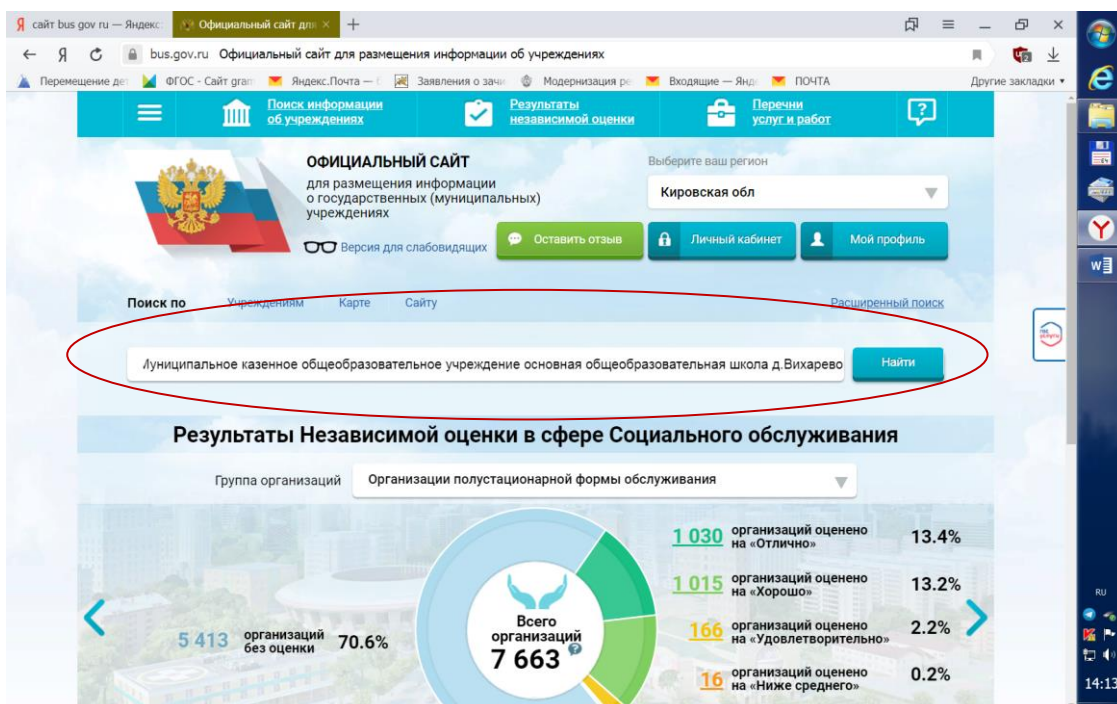

ПАМЯТКА

о работе с сайтом bus.gov.ru

1. В поисковике вводите название сайта. Откроется главная страница сайта.

Затем следует выбрать регион (Кировская область).

2. В поисковике «Найти» вводите название образовательной организации «Муниципальное казенное общеобразовательное учреждение основная общеобразовательная школа д.Вихарево Кильмезского района Кировской области»

Нажимаете на ссылку названия школы.

На данной странице Вы можете познакомиться с информацией о работе образовательного учреждения.

сайт bus.gov.ru — Яндекс: Результаты быстрого поиска

bus.gov.ru Результаты быстрого поиска по учреждениям